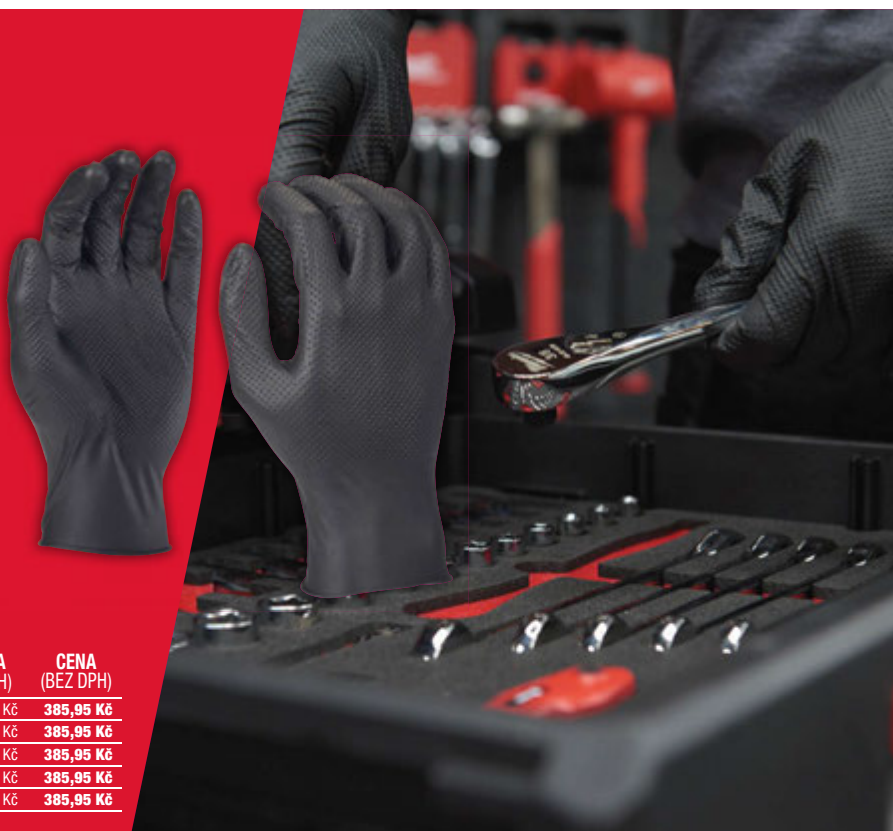

NITRILOVÉ RUKAVICE NA JEDNO POUŽITÍ

- Pevné a odolné jednorázové nitrilové rukavice o tloušťce 0,2 milimetru a hmotnosti 8,0 gramů, které snižují riziko roztržení a poškození a zvyšují produktivitu.
- Vzor s diamantovou strukturou pro lepší přilnavost na kovových nástrojích nebo na mastných a zaolejšovaných površích
- Odolnost vůči chemikáliím je ideální pro ochranu před oleji, benzínem, ředidly, brzdovými kapalinami a rozpouštědly, které se běžně používají v autoservisech
- Vynikající obratnost, která uživatelům umožňuje cítit pracovní plochu a manipulovat s velmi malými díly
- Konečky prstů se SMARTSWIPE™ - umožňují používat zařízení s dotykovou obrazovkou bez nutnosti sundávání rukavic
- Evropský certifikát pro chemickou ochranu: EN ISO 21420 a EN388:2016 (4121A), EN ISO 374-1:2016/ Typ B/KPT, EN ISO 374 -2 EN ISO 374-5 (VIRUS)