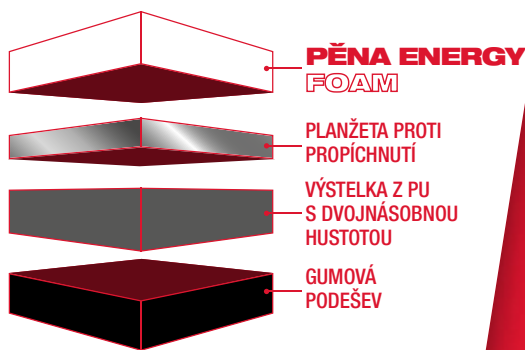

251,00 Kč s DPH
207,44 Kč BEZ DPH

TECHNOLOGIE MILWAUKEE®

BĚŽNÁ BEZPEČNOSTNÍ OBUV URČENÁ PRO STAVENIŠTĚ

TECHNOLOGIE MILWAUKEE®

MILWAUKEE® ENERGY FOAM poskytuje nepřekonatelné pohodlí při každém kroku. Díky své jedinečné konstrukci je prémiová expandovaná pěna TPU umístěna nad podložkou proti propíchnutí, což uživatelům umožňuje přímý kontakt s odpružením. Zajišťuje tak maximální návratnost energie a pohodlí při celodenním používání na pracovišti.