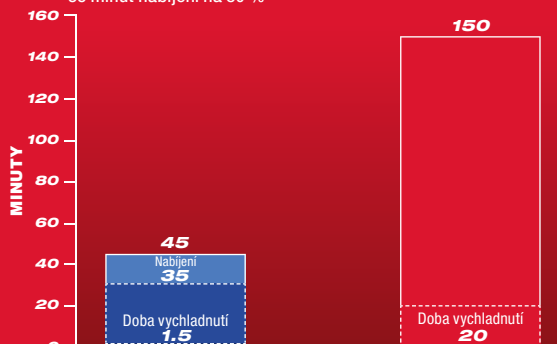

AKTIVNÍ CHLADICÍ SYSTÉM

PRÁCE PROVEDENÁ S 80% NABÍTÍM

18,5 řezů do 400 mm tvrdého dřeva pomocí 2x M18 FB12 (M18 F2CHS50)

553 řezů do měkkého dřeva 50 x 100 mm s M18 FB12 (M18 FCS66)

ČAS NA OCHLazenÍ A NABÍTÍ ZAHŘÁTÉHO AKUMULÁTORU 35 minut nabíjení na 80 %