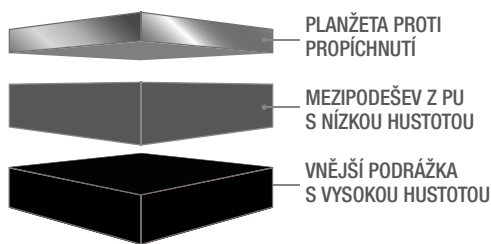

TECHNOLOGIE MILWAUKEE®

BĚŽNÁ BEZPEČNOSTNÍ OBUV URČENÁ PRO STAVENIŠTĚ