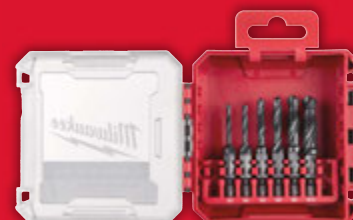

NAVRŽENÉ PRO POUŽITÍ S
PACKOUT™

**3 V 1: VRTÁNÍ, ŘEZÁNÍ ZÁVITŮ
A ODSTRANOVÁNÍ OTŘEPŮ**