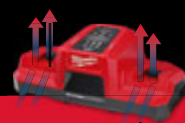

TŘI VÝHODY AKTIVNÍHO CHLADICÍHO SYSTÉMU COOL-CYCLE™

AKUMULÁTORY SE SYSTÉMEM COOL-CYCLE™

1. RYCHLÝ ZAČÁTEK NABÍJENÍ
2. PO NABÍJENÍ JSOU CHLADNĚJŠÍ, VÝSLEDKEM JE VÍCE ODVEDENÉ PRÁCE ZA DEN
3. MAJÍ DELŠÍ ŽIVOTNOST